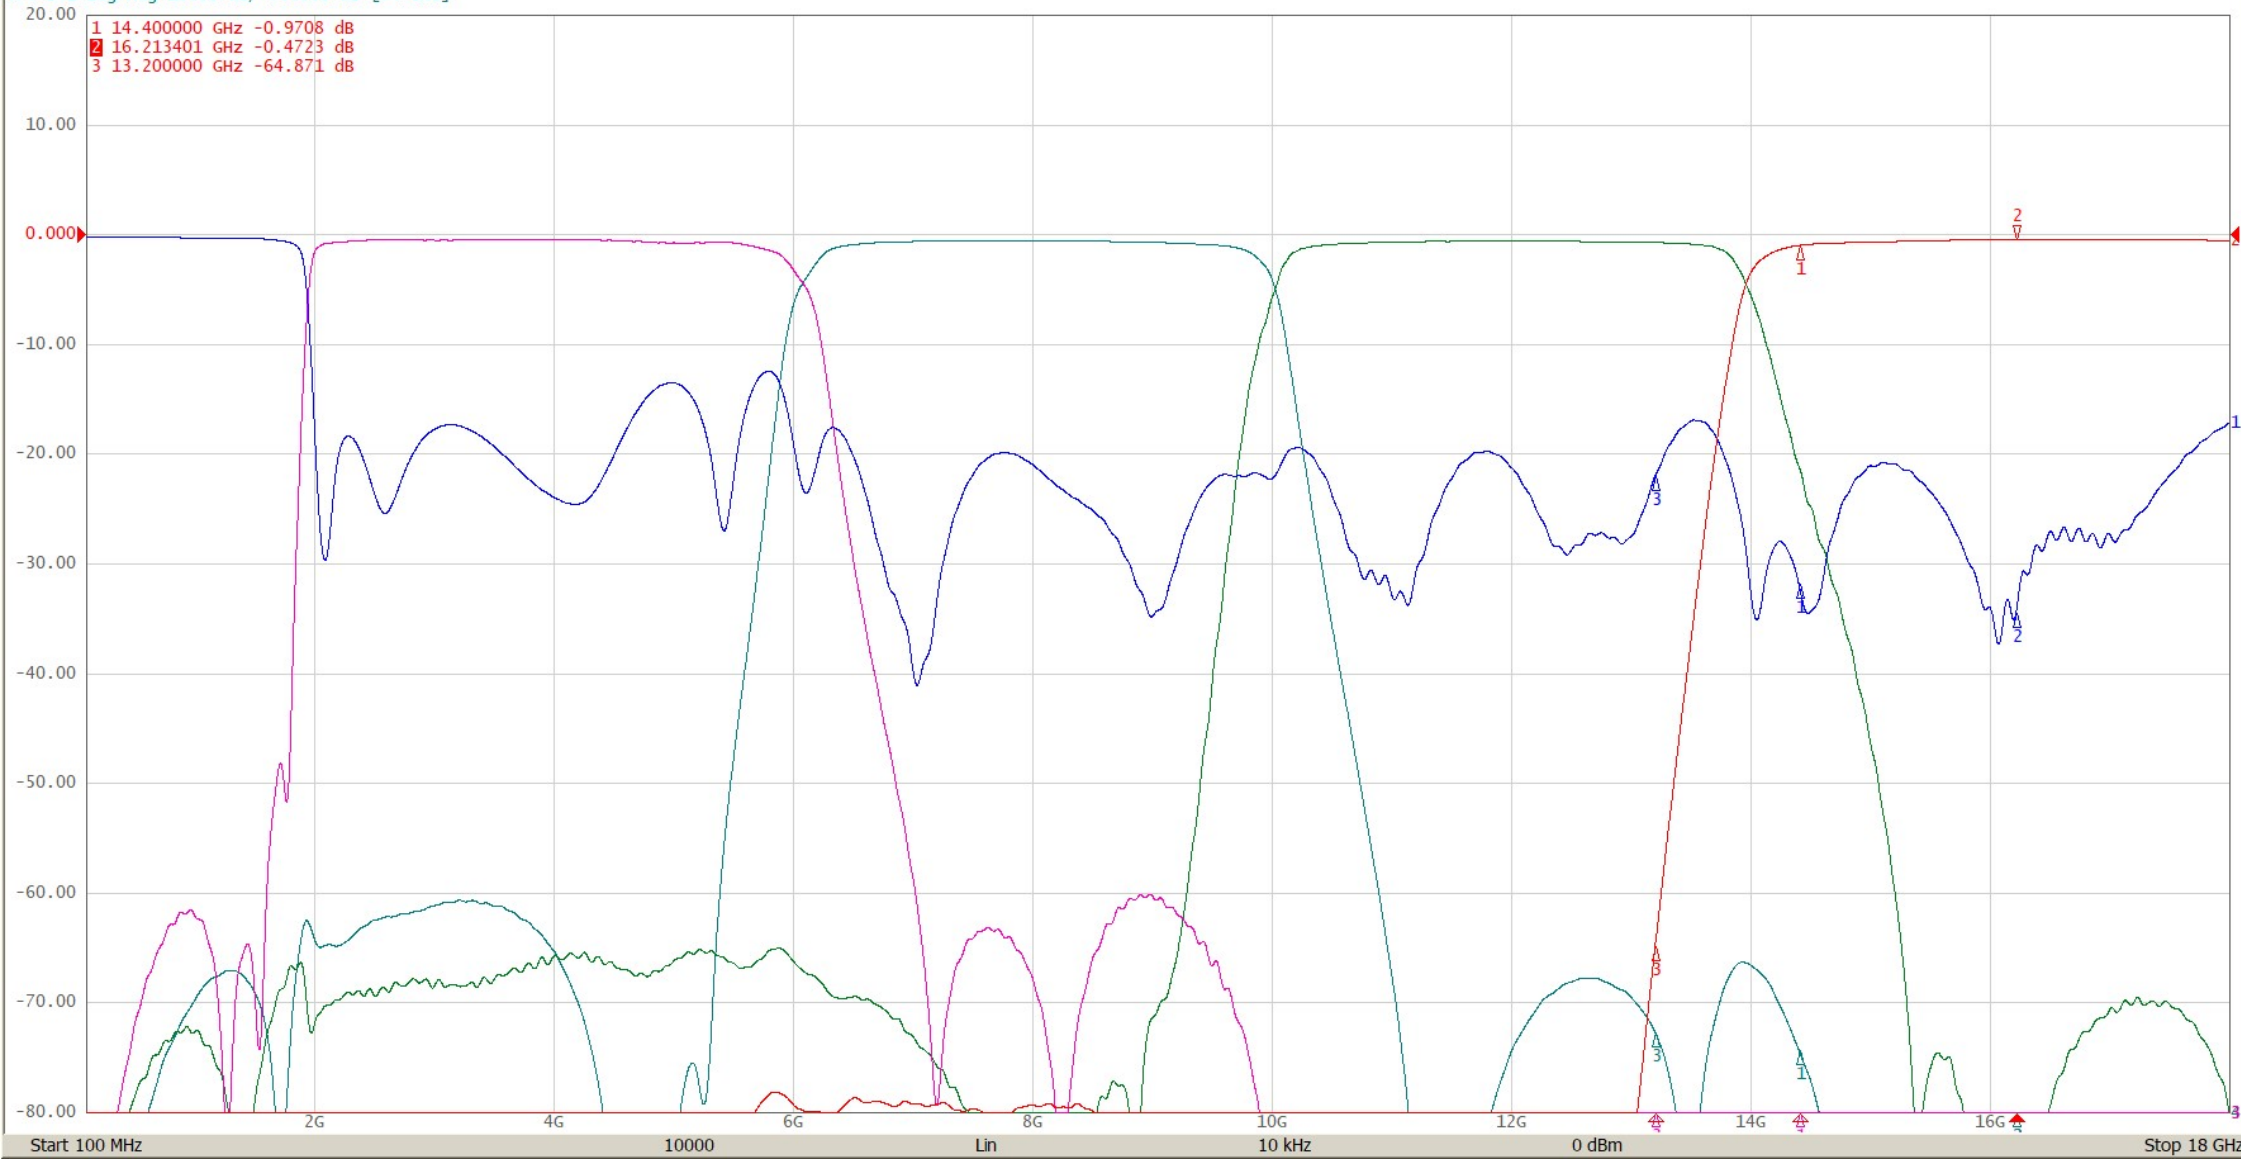

Tr1 S11 Log Mag 10.00 dB/ 0.000 dB [F4 Smo]
Tr2 S21 Log Mag 10.00 dB/ 0.000 dB [F4 Smo]
Tr3 S31 Log Mag 10.00 dB/ 0.000 dB [F4 D&M Smo]
Tr4 S41 Log Mag 10.00 dB/ 0.000 dB [F4 Smo]

1 14.400000 GHz -0.9708 dB
2 16.213401 GHz -0.4723 dB
3 13.200000 GHz -64.871 dB

Start 100 MHz 10000 Lin 10 kHz 0 dBm Stop 18 GHz