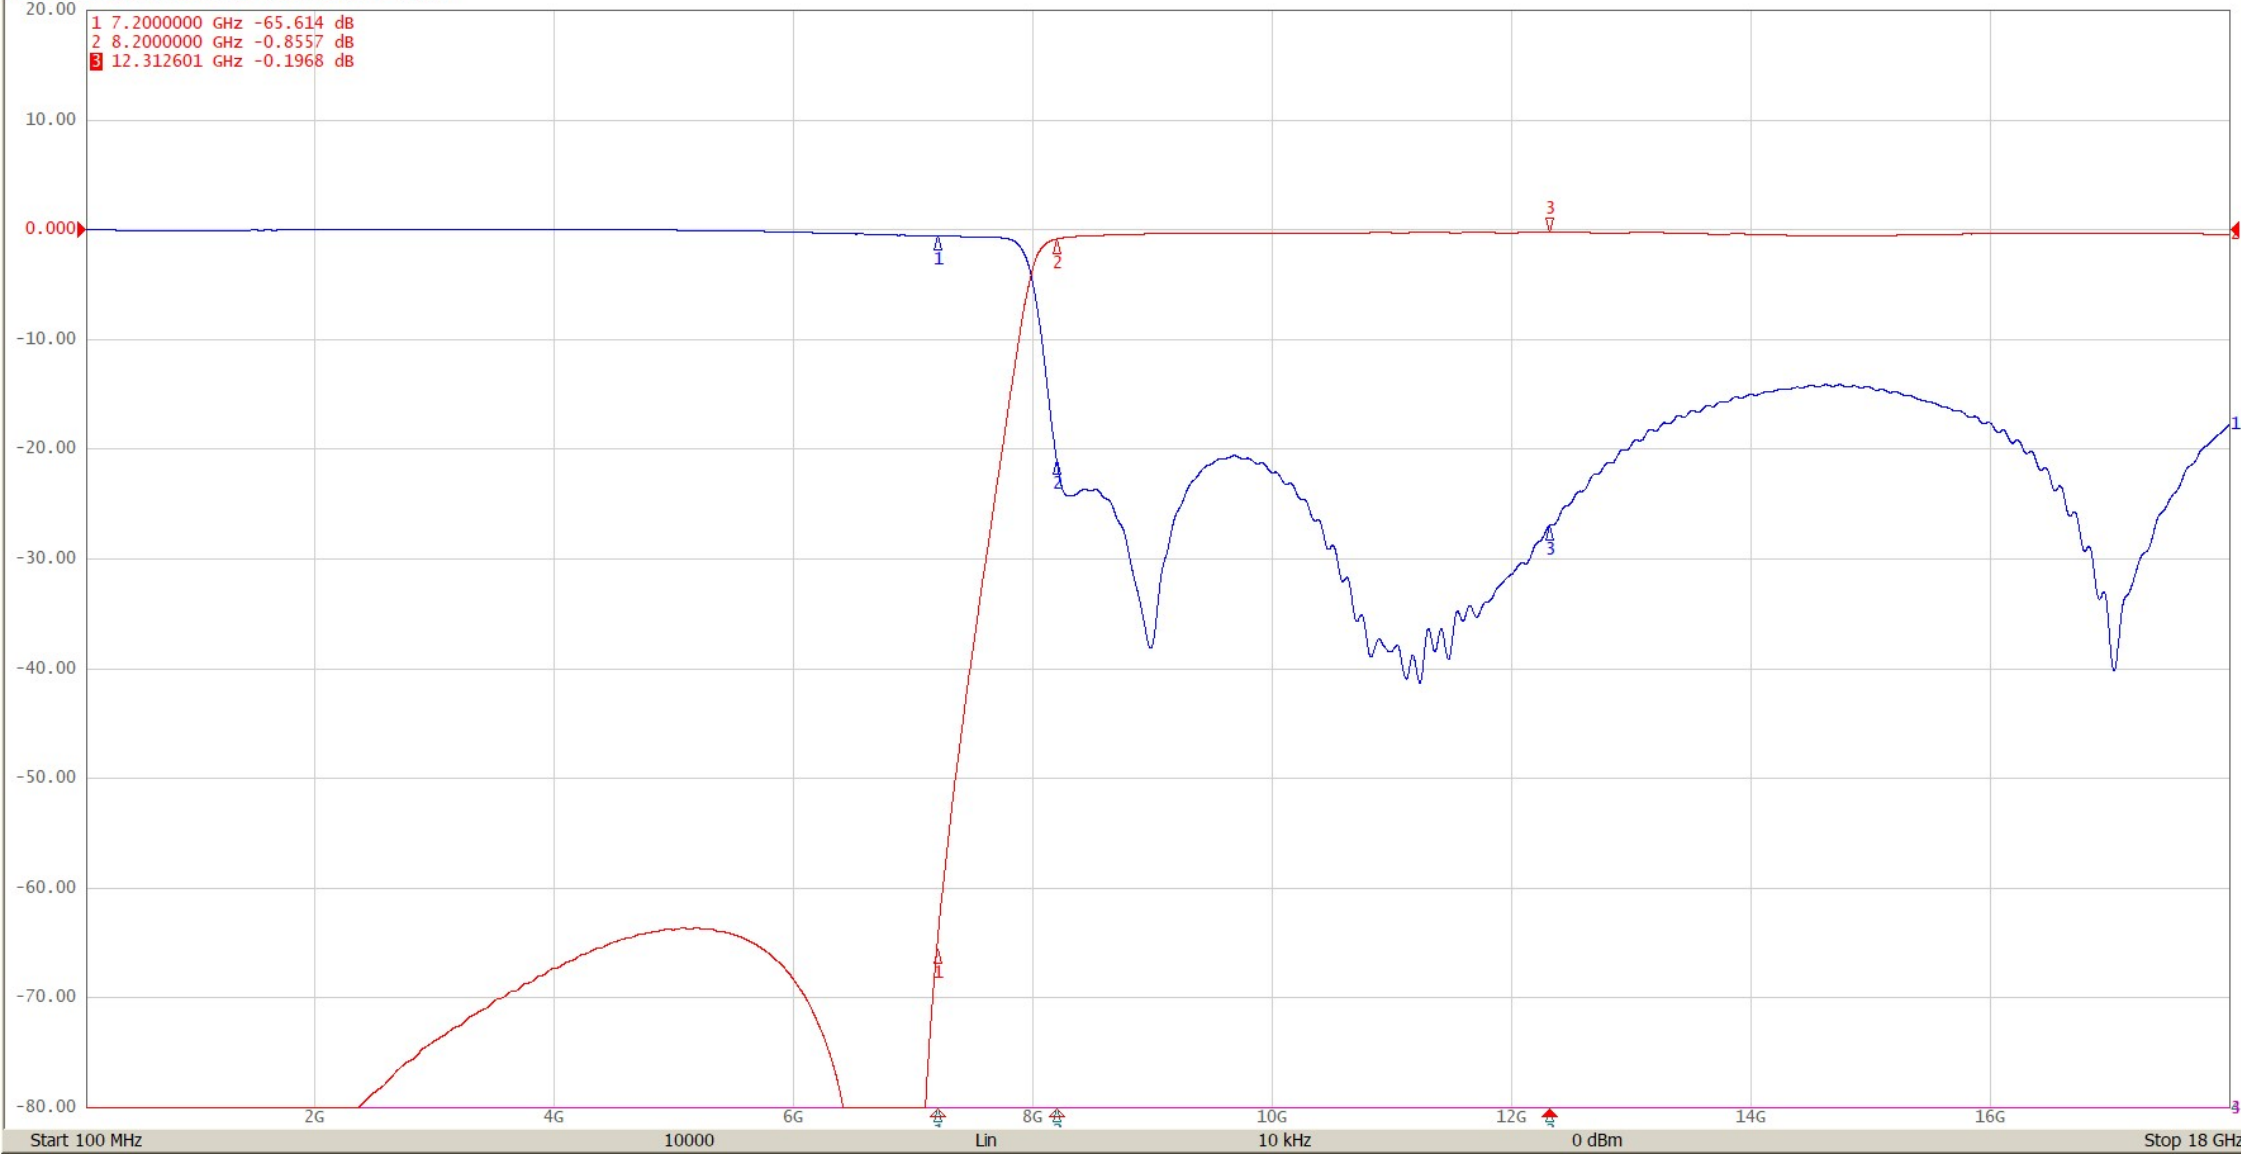

Tr1 S11 Log Mag 10.00 dB/ 0.000 dB [F4 Smo]  
Tr2 S21 Log Mag 10.00 dB/ 0.000 dB [F4 Smo]  
Tr3 S31 Log Mag 10.00 dB/ 0.000 dB [F4 Smo]  
Tr4 S41 Log Mag 10.00 dB/ 0.000 dB [F4 Smo]

Start 100 MHz 10000 Lin 10 kHz 0 dBm Stop 18 GHz